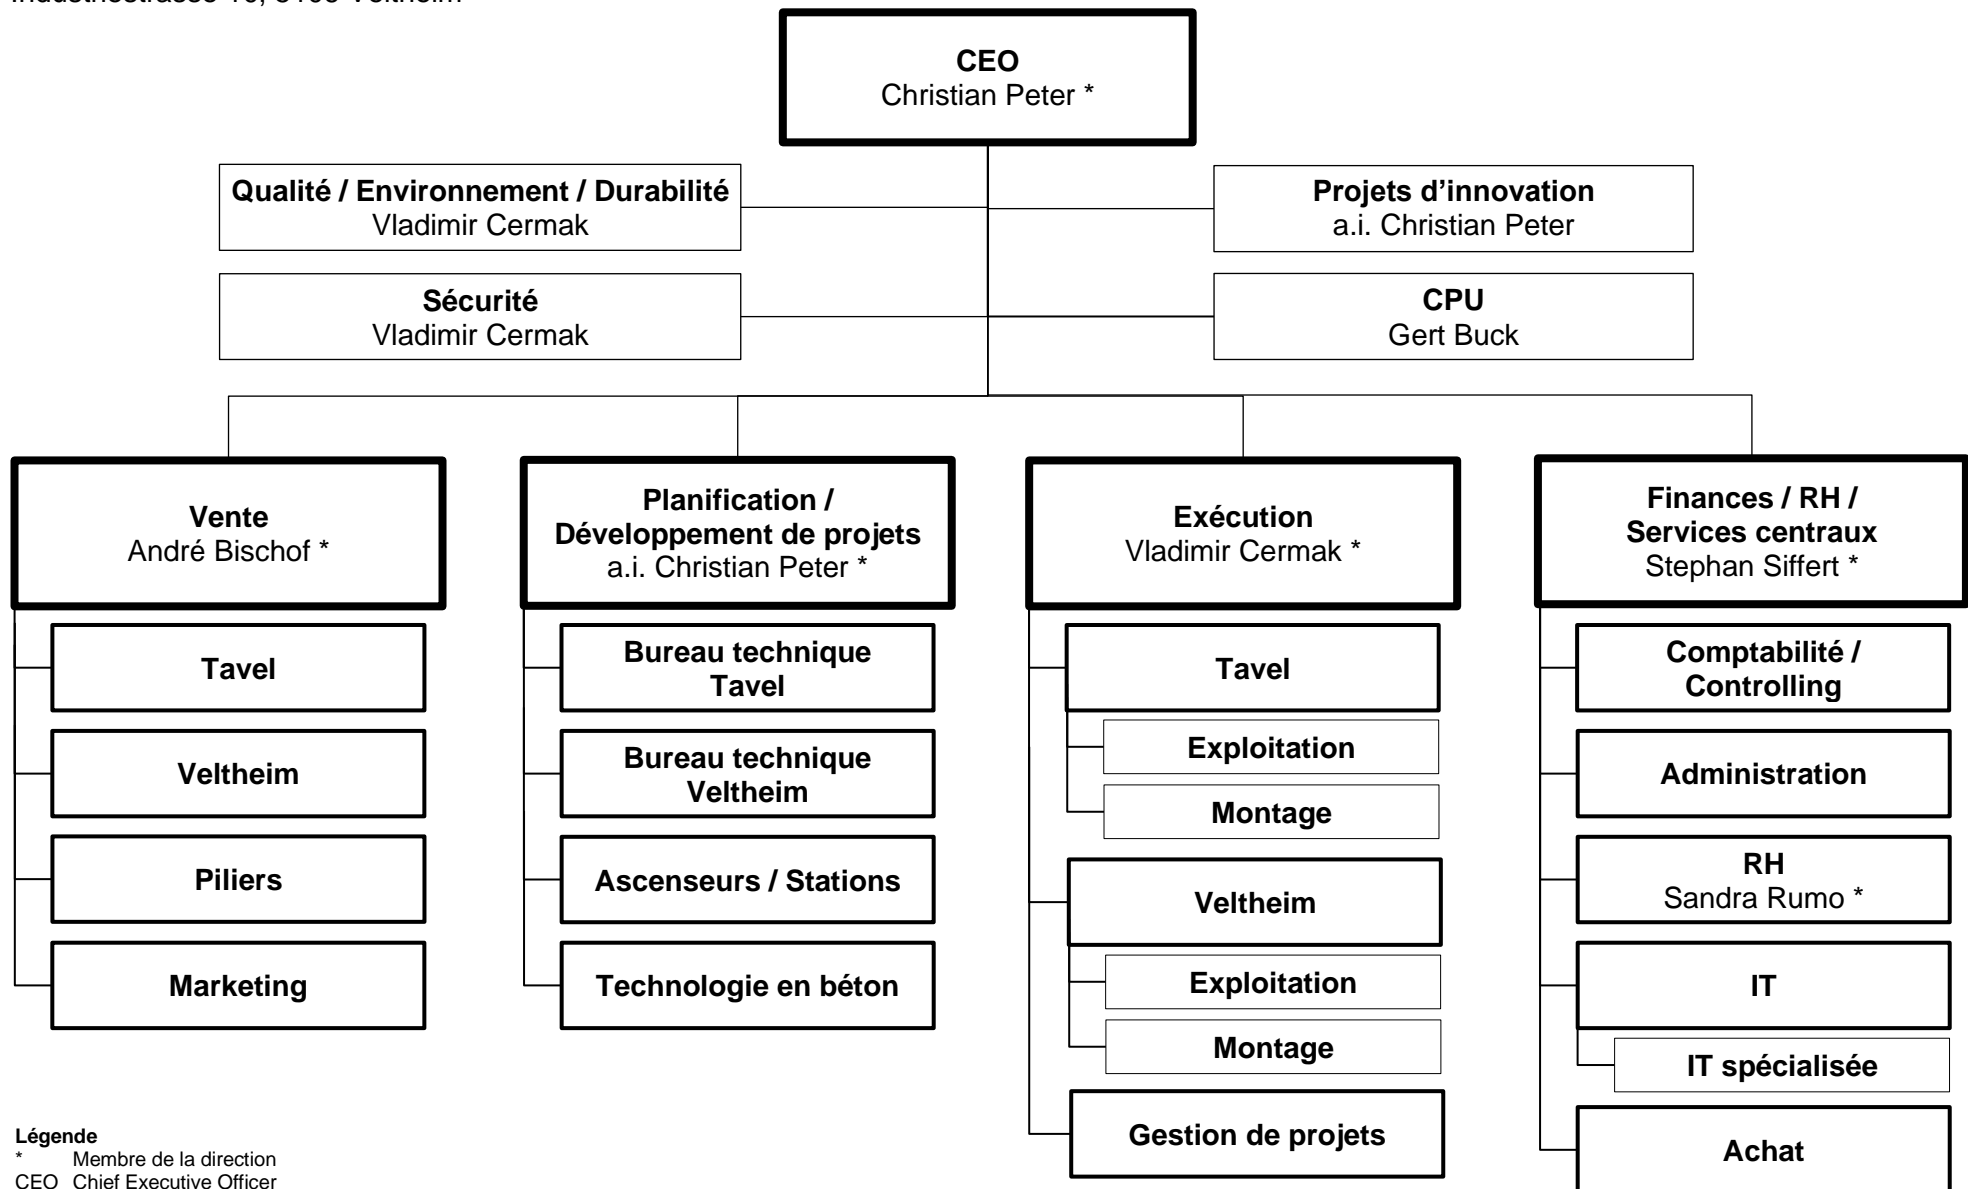

Elément SA

Mariahilfstrasse 25, 1712 Tavel
Industriestrasse 10, 5106 Veltheim

Légende

- * Membre de la direction
- CEO Chief Executive Officer
- RH Ressources humaines
- IT Informatique
- CPU Contrôle de production en usine