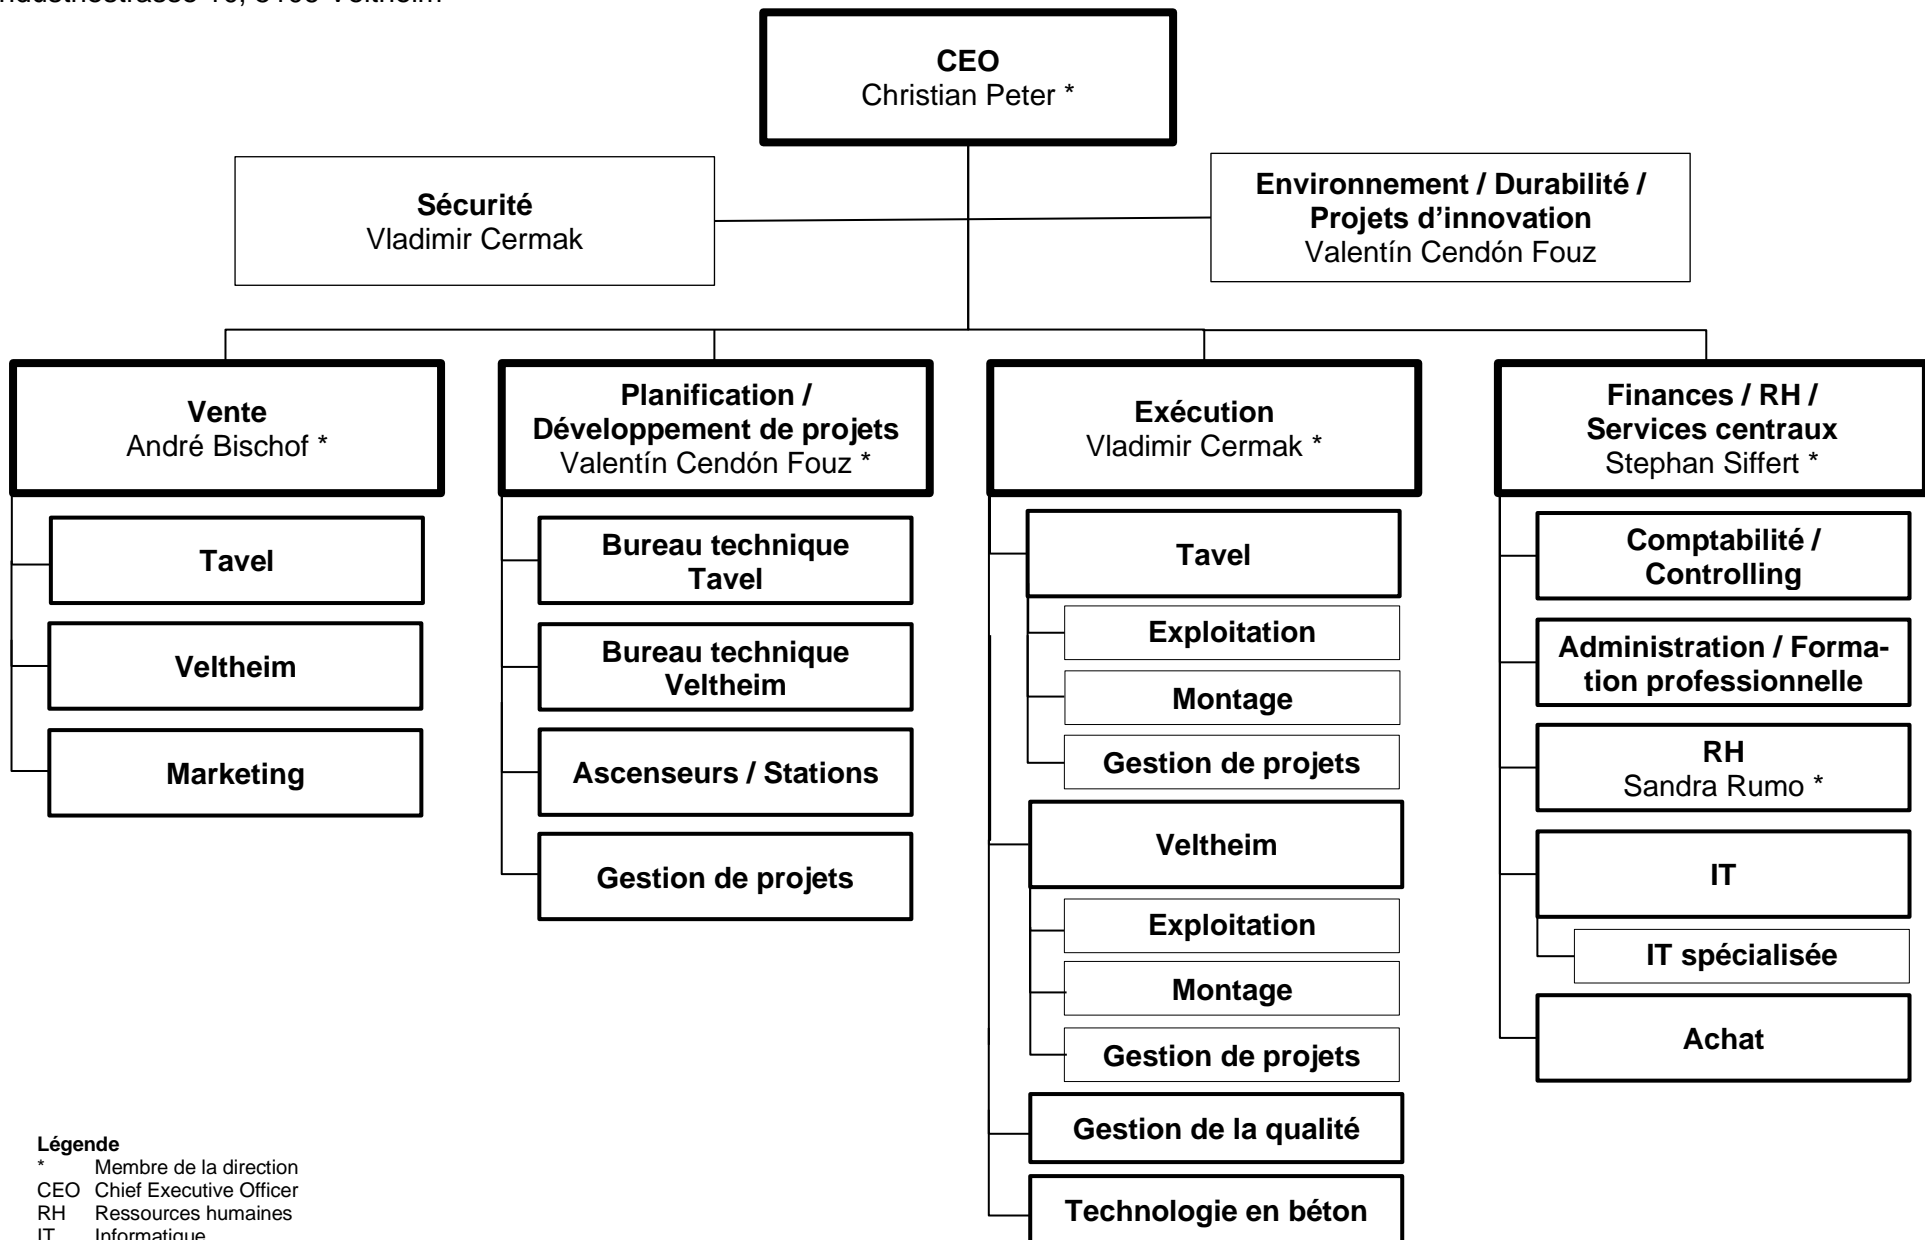

Elément SA

Mariahilfstrasse 25, 1712 Tavel
Industriestrasse 10, 5106 Veltheim

Légende

* Membre de la direction
CEO Chief Executive Officer
RH Ressources humaines
IT Informatique